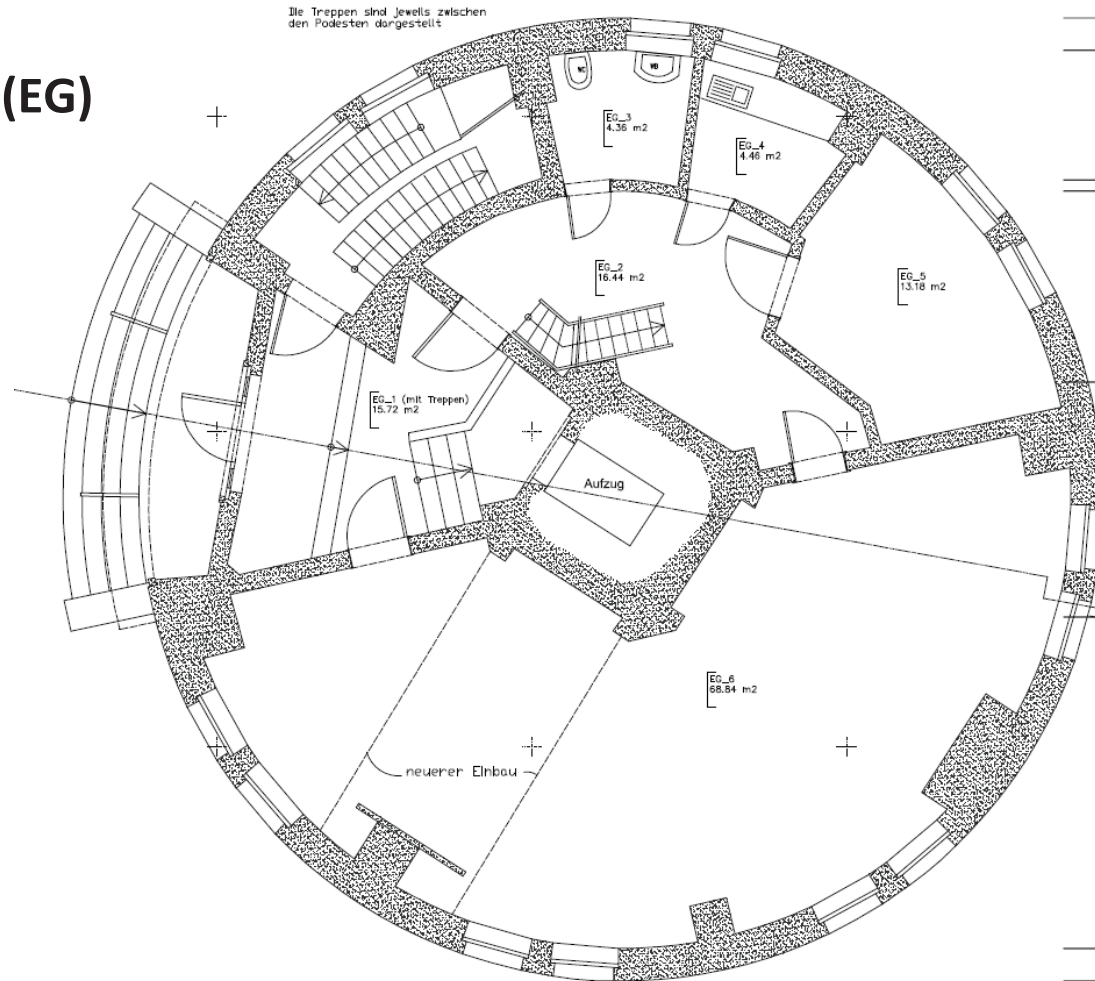

# Gewerbefläche im Wasserturm zu vermieten

Ab: 14.10.2024

Fläche: ca. 95 qm (EG)

Dauer: 1-3 Jahre

Kontakt: Wasserwerk Gerauer Land, Mail: [info@ww-gl.de](mailto:info@ww-gl.de), Telefon: 06152 9817-32